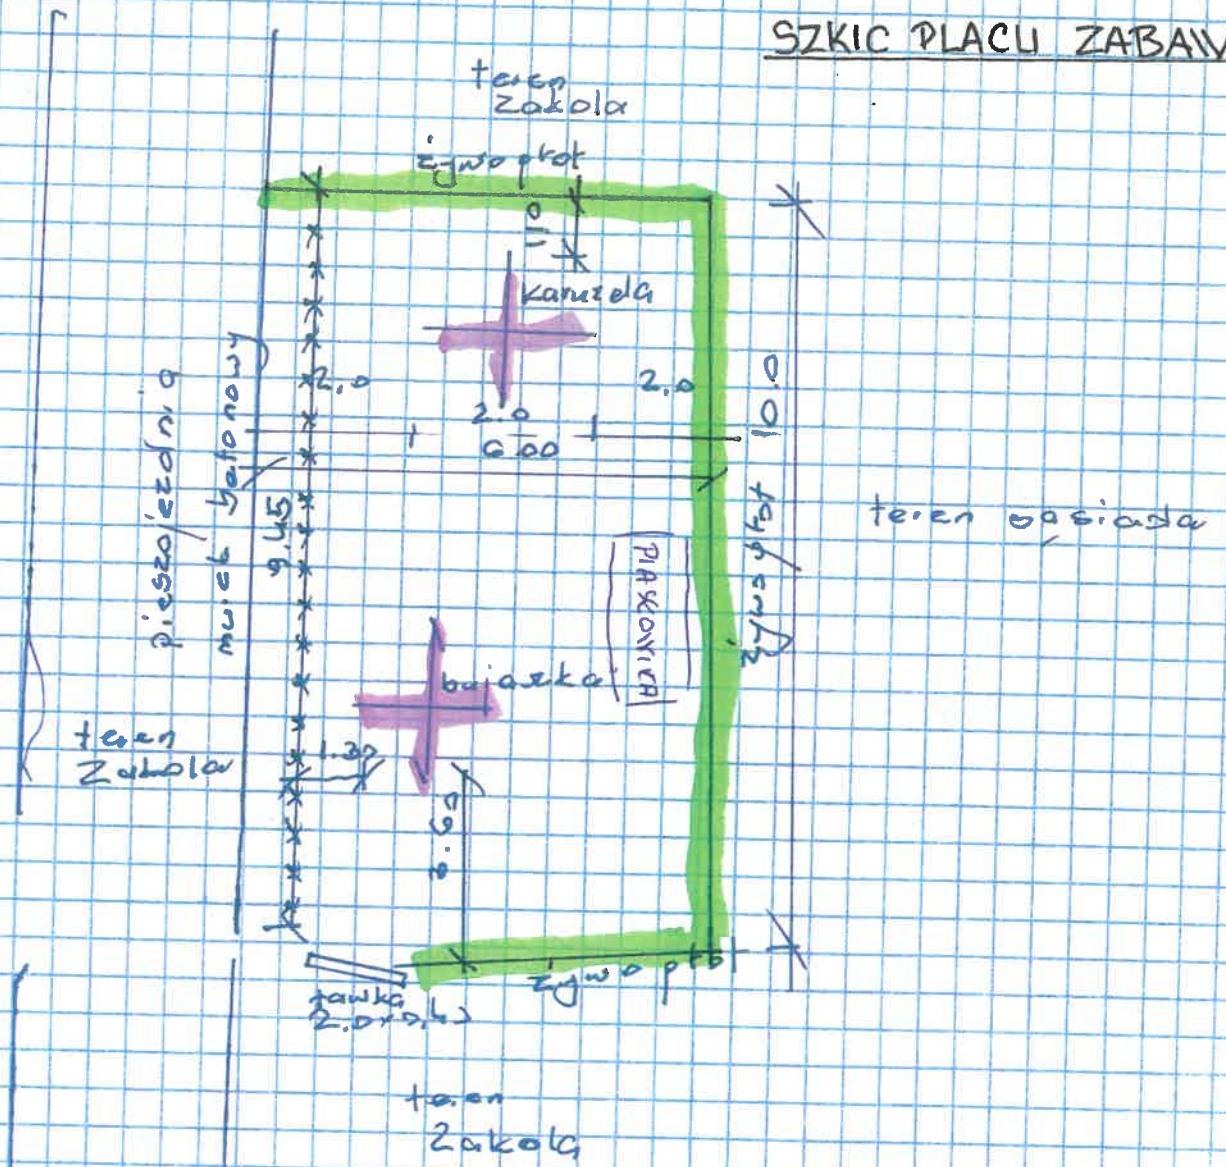

Wydruk w skali 1:500

Wydruk z systemu WebEWID

Sporządził: Gooa

Udostępniane informacje nie są dokumentami w postępowaniach administracyjnych i innych. Materiały zawierające informacje z powiatowego zasobu geodezyjnego i kartograficznego (w tym dane z operatu ewidencji gruntów i budynków Urzędu Miasta Torunia) należy zamawiać w Wydziale Geodezji. Dokumenty zawierające inne informacje przetwarzane w Wewnętrznym Portalu Mapowym należy zamawiać w wydziałach merytorycznych, odpowiedzialnych za aktualizację tych danych.

SZKIC PLACU ZABAW

ul. Okólna 142/142a, b, c